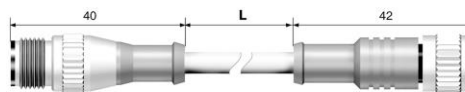

СХЕМА ПОДКЛЮЧЕНИЯ

ОСНОВНЫЕ ХАРАКТЕРИСТИКИ

Кабель	ПВХ 5,5 мм/4x0,2
Длина кабеля	2 м
Ток нагрузки максимальный	1 А
Степень защиты по IEC 60529	IP67
Категория применения	DC13/AC140
Рабочая температура	-25...+75 °C

- ▶ M12x1, вилка – гнездо, четыре контакта
- ▶ Вилка - прямой штуцер
- ▶ Гнездо - прямой штуцер
- ▶ Lk = 2 м
- ▶ 4x0,2
- ▶ I = 1 А

ГАРАНТИИ ИЗГОТОВИТЕЛЯ

Гарантийный срок эксплуатации кабеля – 1,5 года со дня отгрузки потребителю в пределах гарантийного срока хранения.